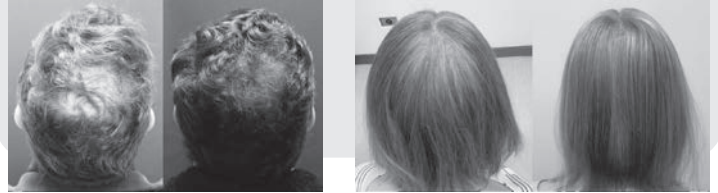

英語・日本語バイリンガルの最先端医療サービス

倉岡クリニック

美容クリニック (当院 3 階) AdvancedMD Aesthetics of Atlanta

「医療ダイエット」

効果抜群大人気の医療美容ダイエットを始めました！
ツライ思いを一切せず、ラクラク痩せられる
話題の医療ダイエットです。

1週間1回セマグルタイドショットを接種することで
食欲を自然に抑え、ハードな運動も不要
無理なく痩せることができます。
倉岡先生とマーク先生は11kgの減量に成功！
お問合せください。

インフルエンザ予防接種の予約が可能です。
ご希望の方は倉岡クリニックホームページにある
ワクチン予約専用オンラインサイトからご予約ください。
コロナワクチンに関しては入荷次第ホームページでお知らせいたします。

最新の医療薄毛治療器械

Alma TED(アルマ・テッド)を導入しました！

4週間に1回、全3回の治療で効果絶大。
薄毛、抜け毛でお悩みの方はお気軽にご相談ください。

ビコレーザーシミ取り、ボトックス、ヒアルロン酸注入、フェイシャル、医療脱毛、ニキビ治療
ボディ医療痩身、薄毛治療、ウルセラたるみ治療、ゼオスキンヘルスなど

アトランタ医院

完全予約制。予約なしでのご来院はご遠慮ください

美容部門

Phone: **770.980.0000**
1640 Powers Ferry Rd. SE
Building 30, Suite 100
Marietta, GA 30067
info@kuraokaclinic.com

一般内科・小児科・婦人科検診
人間ドック・予防接種
ペインクリニック・カウンセリング
www.KuraokaClinic.com

AdvancedMD Aesthetics of Atlanta
倉岡クリニック 3階
Phone: **678.336.5858**
www.advancedmdatlanta.com
info@advancedmdatlanta.com

日本語で安心の歯科治療